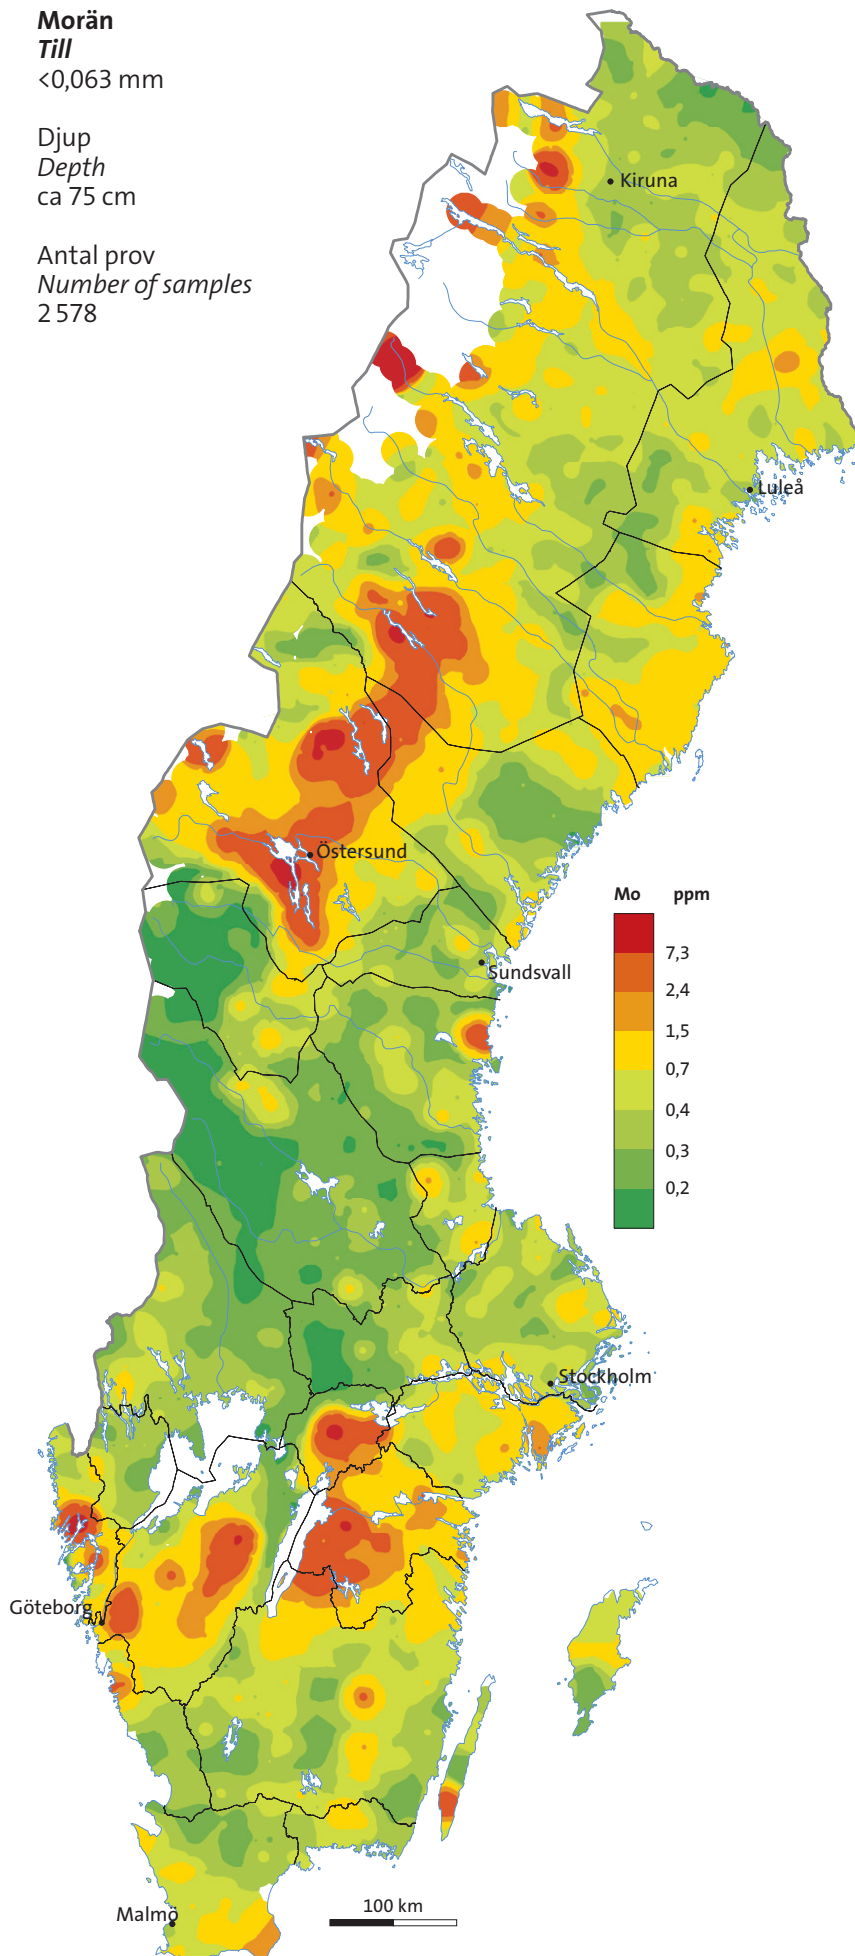

Morän
Till
<0,063 mm

Djup
Depth
ca 75 cm

Antal prov
Number of samples
2 578

Vattenlevande växter
Insamlade i små vattendrag
Aquatic plants
Collected in small streams

Antal prov
Number of samples
38 066

Betesmark
Grazing land
<2 mm

Djup
Depth
0–10 cm

Antal prov
Number of samples
179