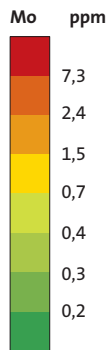

Morän
Till
<0,063 mm

Djup
Depth
ca 75 cm

Antal prov
Number of samples
2 578

Vattenlevande växter
Insamlade i små vattendrag
Aquatic plants
Collected in small streams

Antal prov
Number of samples
38 066

Betesmark
Grazing land
<2 mm

Djup
Depth
0–10 cm

Antal prov
Number of samples
179