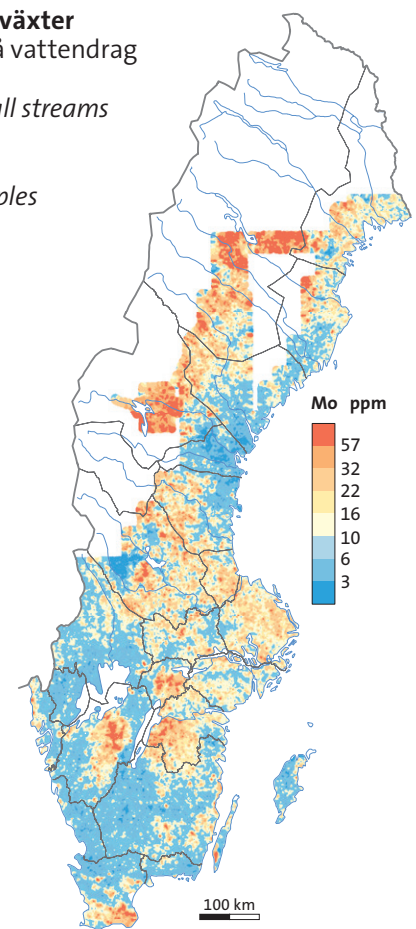

Morän
Till
<0,063 mm

Djup
Depth
ca 75 cm

Antal prov
Number of samples
2 578

Vattenlevande växter
Insamlade i små vattendrag
Aquatic plants
Collected in small streams

Antal prov
Number of samples
38 066

Betesmark
Grazing land
<2 mm

Djup
Depth
0–10 cm

Antal prov
Number of samples
179