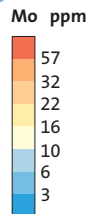

Morän
Till
<0,063 mm

Djup
Depth
ca 75 cm

Antal prov
Number of samples
2 578

Vattenlevande växter
Insamlade i små vattendrag
Aquatic plants
Collected in small streams

Antal prov
Number of samples
38 066

Betesmark
Grazing land
<2 mm

Djup
Depth
0–10 cm

Antal prov
Number of samples
179